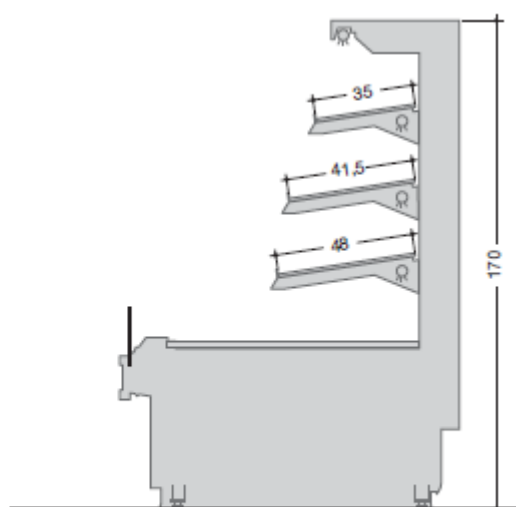

ELFIN **MA170**