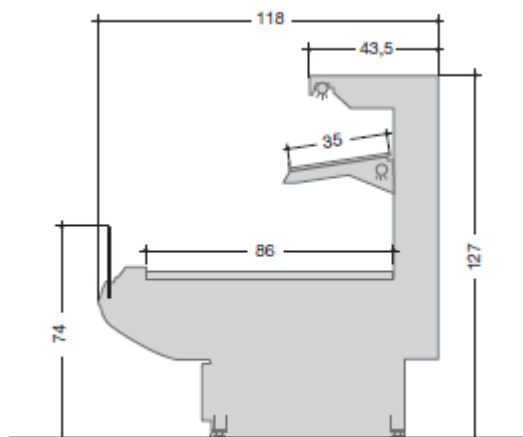

ELFIN **MD130**