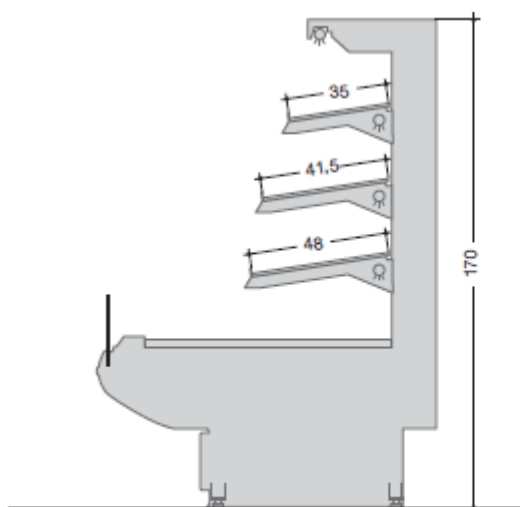

ELFIN **MD170**