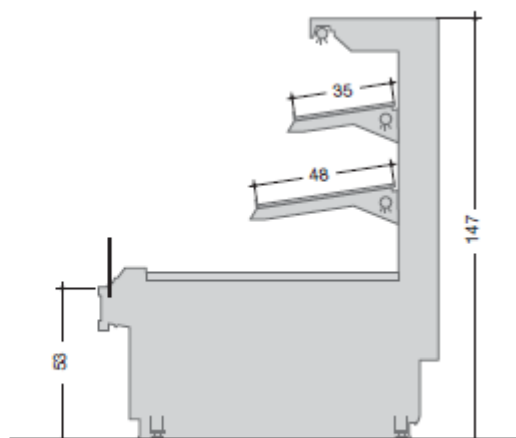

ELFIN **MA150**