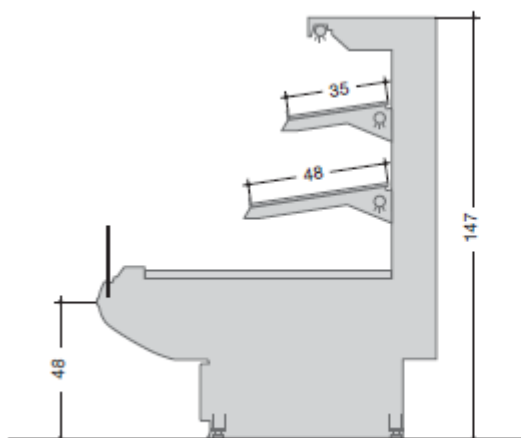

### Berendezés jellemzői:

- Az önkiszolgáló kivitel összeépíthető az EVOLUTION és EBONY modellekkel
- Rozsdamentes acél (AISI 304) tető és belső burkolat
- Rozsdamentes acél (AISI 304) bemutató felület (86 cm)\*
- Rozsdamentes, matt acél frontpanel alumínium profillal, egyező színekben
- Frontpanel (RAL 3020, RAL 9010, sötét tölgy, világos dió) (ELFIN MD)\*
- Frontpanel acél vagy sötét tölgy (ELFIN MA)
- Frontpanel és profilok RAL színekben (kivéve metál színek)\*
- Fa frontpanel és oldalfalak (ELFIN MD)\*
- Mozaik frontpanel és oldalfalak (ELFIN MA)\*
- Színezett szegély (bordó, sötétzöld, szürke)
- Rozsdamentes (AISI 304), dönthető polcok ártáblával
- M anyaggal bevont hátfal
- Felületkezelte elpárologtató
- Fordulatszám szabályozott ventilátor
- Ventilációs hűtés
- Ütközésvédelem
- Osram 76 piros fényes bútor és polcvilágítás\*
- Frontvilágítás\*
- Plexi elülső légtérrel
- ELFIN MD/MA 130: 1 polc 35 cm, 1 fényes a tető alatt, 1 fényes a polc alatt
- ELFIN MD/MA 150: 2 polc 35 és 48 cm, 1 fényes a tető alatt, 1 fényes a második polc alatt
- ELFIN MD/MA 170: 3 polc 35, 41,5 és 48 cm, 1 fényes a tető alatt, 1 fényes a harmadik polc alatt
- Üvegpolc\*
- Egyedi kivitelezés lehetséges\*

\*opcionális

ELFIN **MD130**

ELFIN **MA130**

ELFIN **MD150**

ELFIN **MA150**

ELFIN **MD170**

ELFIN **MA170**