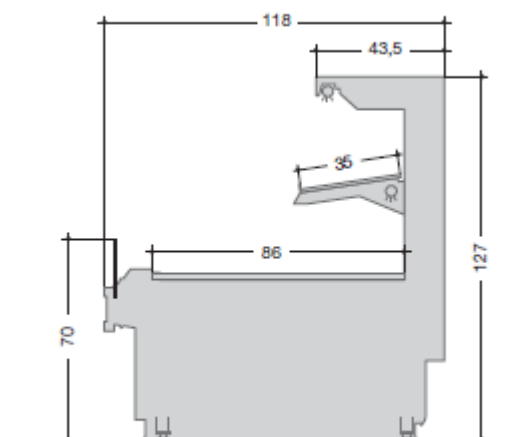

ELFIN **MA130**